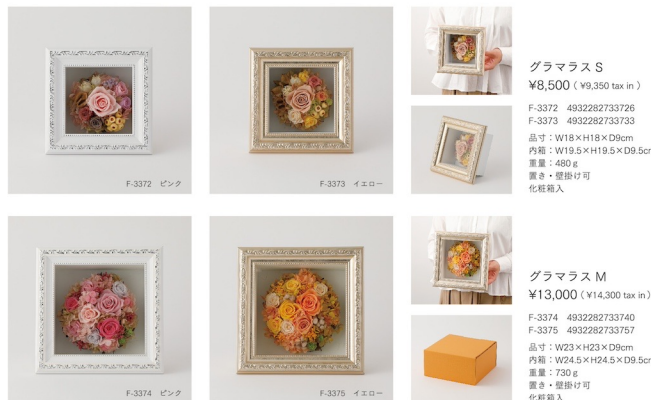

グラマラス S

¥8,500 (¥9,350 tax in)

グラマラス M

¥13,000 (¥14,300 tax in)

F-3374 4932282733740
F-3375 4932282733757
品寸: W23×H23×D9cm
内箱: W24.5×H24.5×D9.5cm
重量: 730g
置き・壁掛け可
化粧箱入