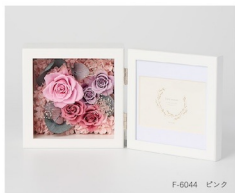

プリモ

ニュアンスカラーでインテリアにも馴染みやすいフレームアレンジメント

プリモ
¥10,000 (¥11,000 tax in)