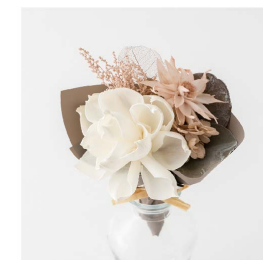

ミニブーケ

Mini bouquet

¥2,300 (¥2,530 tax in)

- F-3442 ピンク
- F-3443 ブルー
- F-3444 パープル
- F-3445 ベージュ

サイズ：W12.3×H16×D7cm
内箱：W13.5×H19.3×D8cm
重量：10g