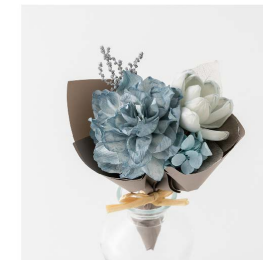

ミニブーケ

Mini bouquet

¥2,300 (¥2,530 tax in)

- F-3442 ピンク
- F-3443 ブルー
- F-3444 パープル
- F-3445 ベージュ

サイズ：W12.3×H16×D7cm
内箱：W13.5×H19.3×D8cm
重量：10g