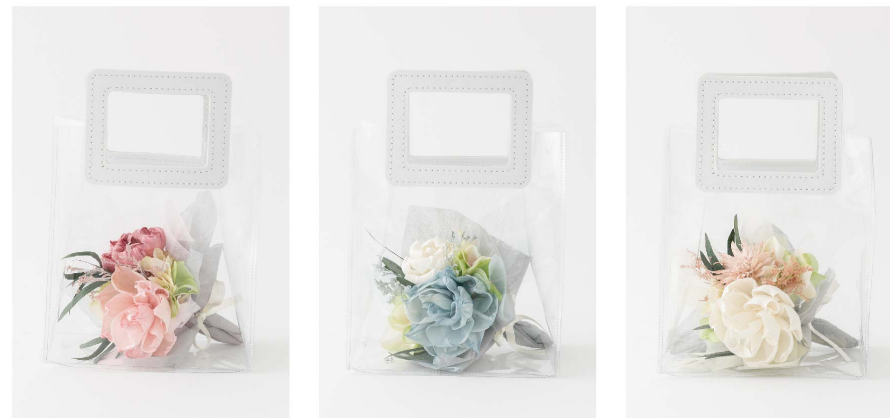

F-3495 ピンク
 F-3496 ブルー

サイズ：W22×H28×D13cm (ブーケ)
 : W22×H32×D15cm (バッグ)
 重量：50g

Bouquet in Bag

Bouquet in bag

透明 PVC に合皮のハンドルが付いたショッピングバッグに、ソラフラワーの可愛いブーケをセットしました。中が透けてブーケが見えて持った姿も可愛らしく、いただいた瞬間に思わず写真を撮りたくなるブーケです。