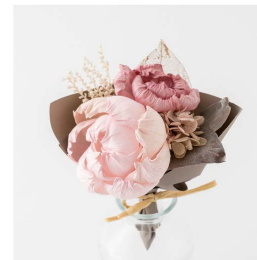

ミニブーケ

Mini bouquet

¥2,300 (¥2,530 tax in)

- F-3442 ピンク
- F-3443 ブルー
- F-3444 パープル
- F-3445 ベージュ

サイズ：W12.3×H16×D7cm
内箱：W13.5×H19.3×D8cm
重量：10g