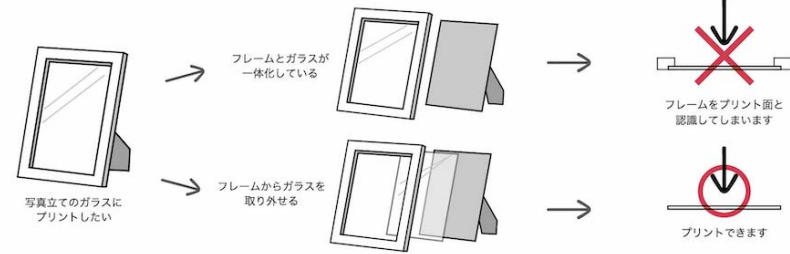

UVプリントできない素材

PP(ポリプロピレン)・PE(ポリエチレン)
シリコン
・クリアファイル
・シャンプーなどのボトル など

口に触れるもの
・食器
・食品 など

衣類・布製品
・Tシャツ
・トートバッグ など

防汚・防傷加工されているもの
・一部の電子機器
・一部の電子機器ケース など