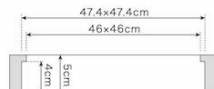

【フレーム内寸】 FC-702・703