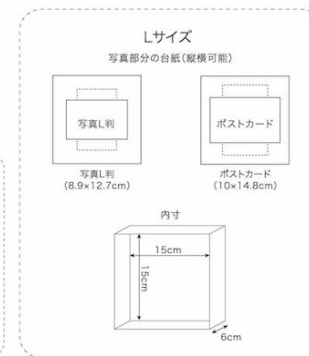

裏板はリバーシブルです。
白と木目の両方にご利用可能です。

FC-649
ホワイト M
¥2,400
品寸: W11×H15×D7 (閉)
W22.5 (開最大)
内寸: W8.5×H12.5×D4.5

FC-650
ブラック M
材質:木製・ガラス・紙
入数:24
重量:500g

FC-657
ナチュラル M

FC-712
ホワイト L
¥4,000
品寸: □17.5×D9 (閉)
W35 (開最大)
内寸: □15×D6
材質:木製・ガラス・紙
入数:12
重量:1,040g

FC-710

FC-710
アイボリー **ワイド**
¥2,600
品寸: W15xH11xD7 (閉)
W30.2 (開最大)
内寸: W12.5xH8.5xD4.5

FC-711
ブラウン **ワイド**

材質:木製・ガラス・アクリル・紙
入数:24
重量:550g

フラワーアレンジ 参考例

KBピクチャーフレーム ピュア (置)

FC-706
アイボリー **M**
¥2,600
品寸: W12xH16xD7 (閉)
W24.5 (開最大)
内寸: W9xH13xD4.5

FC-707
ブラウン **M**

材質:木製・ガラス・アクリル・紙
入数:24
重量:650g

FC-708
アイボリー **L**
¥3,200
品寸: W14xH18xD7 (閉)
W28.5 (開最大)
内寸: W11xH15xD4.5

FC-709
ブラウン **L**

材質:木製・ガラス・アクリル・紙
入数:24
重量:800g

FC-707

Crystal&Glass series

透明感と輝きを