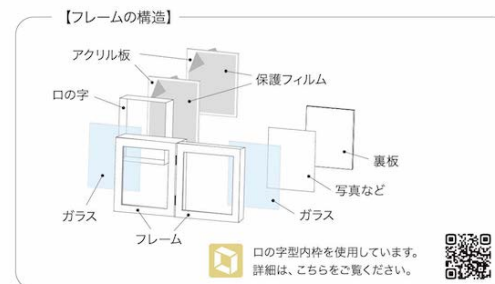

FC-710

FC-710
アイボリー **ワイド**
¥2,600
品寸: W15xH11xD7 (閉)
W30.2 (開最大)
内寸: W12.5xH8.5xD4.5

FC-711
ブラウン **ワイド**

材質:木製・ガラス・アクリル・紙
入数:24
重量:550g

フラワーアレンジ 参考例

KBピクチャーフレーム ピュア (置)

FC-706
アイボリー **M**
¥2,600
品寸: W12xH16xD7 (閉)
W24.5 (開最大)
内寸: W9xH13xD4.5