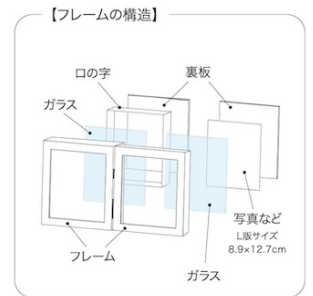

KBピクチャーフレーム S アクリル (置) **New**

FC-746
ホワイト S
¥2,000
品寸: □11×D7 (開)
22.5W (開最大)
内寸: □8.5×D4.5
材質: 木製・ガラス・紙・アクリル
入数: 24
重量: 380g

KBフォトフレーム M (置) **New**

FC-762
ホワイト
¥2,000
品寸: W11×H14.5×D5.5 (開)
W22 (開最大)
内寸: W8.5×H12×D3.3

FC-763
ブラウン
材質: 木製・ガラス・紙
入数: 24
重量: 360g