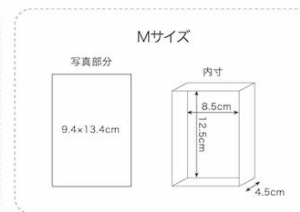

FC-666
ナチュラル M

¥2,600

品寸: □18×D6
内寸: □15×D4.5

FC-667
オーク M

材質: 木製・ガラス
入数: 12 / 重量: 650g

FC-668
ナチュラル L

¥4,800

品寸: W22×H33×D8.5
内寸: W19×H30×D7

裏板はリバーシブルです。
白と木目の両方にご利用可能です。

FC-649
ホワイト M
¥2,400
品寸: W11×H15×D7 (閉)
W22.5 (開最大)
内寸: W8.5×H12.5×D4.5

FC-650
ブラック M
材質:木製・ガラス・紙
入数:24
重量:500g

FC-657
ナチュラル M

FC-712
ホワイト L
¥4,000
品寸: □17.5×D9 (閉)
W35 (開最大)
内寸: □15×D6
材質:木製・ガラス・紙
入数:12
重量:1,040g

FC-710

FC-710
アイボリー **ワイド**
¥2,600
品寸: W15xH11xD7 (閉)
W30.2 (開最大)
内寸: W12.5xH8.5xD4.5

FC-711
ブラウン **ワイド**

材質:木製・ガラス・アクリル・紙
入数:24
重量:550g

フラワーアレンジ 参考例

KBピクチャーフレーム ピュア (置)

FC-706
アイボリー **M**
¥2,600
品寸: W12xH16xD7 (閉)
W24.5 (開最大)
内寸: W9xH13xD4.5

FC-707
ブラウン **M**

材質:木製・ガラス・アクリル・紙
入数:24
重量:650g

FC-708
アイボリー **L**
¥3,200
品寸: W14xH18xD7 (閉)
W28.5 (開最大)
内寸: W11xH15xD4.5

FC-709
ブラウン **L**

材質:木製・ガラス・アクリル・紙
入数:24
重量:800g

FC-707

Crystal&Glass series

透明感と輝きを