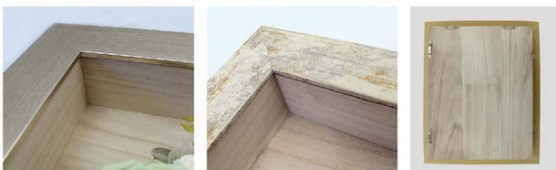

深さが5cmあるため、凹凸のあるアレンジが可能です。

個体差のあるテクスチャーが、ナチュラルな表情をみせます。

箱部分は天然木仕様で、とても軽いのが特徴。

シャビーフレーム・グレアフレームII (掛)

ホワイト S

¥2,800
品寸: W24×H30.5×D5.5
内寸: W16×H20×D5
*在庫無くなり次第廃盤

グレアII S

材質: 木製・EPS樹脂
入数: 16 / 重量: 480g