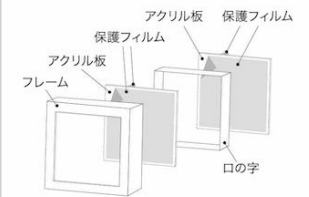

材質:木製・アクリル
入数:12 / 重量:750g

【フレームの構造】

口の字型内枠を使用しています。
こちらで動画が見られます。

FC-439

KBフレーム (置)

FC-438
A3
¥6,800
品寸: W43.5×H31.5×D11
内寸: W42×H29.7×D10
材質: 木製・アクリル
入数: 8
重量: 2,100g

FC-439
B4
¥6,200
品寸: W38×H27.5×D11
内寸: W36.4×H25.7×D10
材質: 木製・アクリル
入数: 8
重量: 1,900g