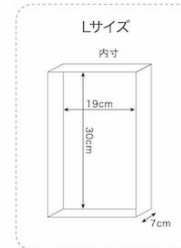

KBフレーム ブリックス (置・掛)

¥2,000

品寸: W13×H18×D6
内寸: W10×H15×D4.5

*在庫無くなり次第廃盤

材質: 木製・ガラス
入数: 18 / 重量: 530g

裏板はリバーシブルです。
白と木目の両方でご利用可能です。

¥2,600

品寸: □18×D6
内寸: □15×D4.5

材質: 木製・ガラス
入数: 12 / 重量: 650g

¥4,800

品寸: W22×H33×D8.5
内寸: W19×H30×D7

材質: 木製・ガラス
入数: 8 / 重量: 1,500g