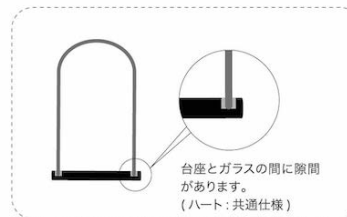

K-2700

ホワイト ハート

材質: ガラス・木製
入数: 48 / 重量: 280g

K-2701

S

¥2,600

品寸: φ14.5×H22
内寸: φ11.5 (ドーム)

材質: ガラス・木製
入数: 24 / 重量: 600g

台座とガラスの間に隙間
があります。
(ハート: 共通仕様)

カバーの取り外しができ
お手入れしやすい仕様
になっています。

クリスタル台 ラウンド (置)

| | | 円サイズ | | |
|-------|-------|-------------|-------------|-------------|
| サイズ | | 13cm | 16cm | 20cm |
| 天面クリア | 品名 | K-2689 | K-2691 | K-2693 |
| | 寸法 | φ13xH3 | φ16xH4 | φ20xH4 |
| | 材質・数量 | ガラス 24 | ガラス 24 | ガラス 16 |
| | 入数 | 24 | 16 | 950g |
| | 重量 | 410g | 690g | 950g |
| 天面ミラー | 品名 | K-2690 | K-2692 | K-2694 |
| | 寸法 | φ13xH3 | φ16xH4 | φ20xH4 |
| | 材質・数量 | ガラス・鏡 24 | ガラス・鏡 24 | ガラス・鏡 16 |
| | 入数 | 24 | 16 | 950g |
| | 重量 | 410g | 690g | 950g |