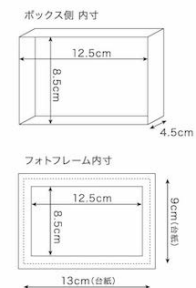

裏板はリバーシブルです。
白と木目の両方にご利用可能です。

FC-649
ホワイト M
¥2,400
品寸: W11×H15×D7 (閉)
W22.5 (開最大)
内寸: W8.5×H12.5×D4.5

FC-650
ブラック M
材質:木製・ガラス・紙
入数:24
重量:500g

FC-657
ナチュラル M

FC-712
ホワイト L
¥4,000
品寸: □17.5×D9 (閉)
W35 (開最大)
内寸: □15×D6
材質:木製・ガラス・紙
入数:12
重量:1,040g

FC-710

FC-710
アイボリー **ワイド**
¥2,600
品寸: W15xH11xD7 (閉)
W30.2 (開最大)
内寸: W12.5xH8.5xD4.5

FC-711
ブラウン **ワイド**

材質:木製・ガラス・アクリル・紙
入数:24
重量:550g

フラワーアレンジ 参考例

KBピクチャーフレーム ピュア (置)

FC-706
アイボリー **M**
¥2,600
品寸: W12xH16xD7 (閉)
W24.5 (開最大)
内寸: W9xH13xD4.5

FC-707
ブラウン **M**

材質:木製・ガラス・アクリル・紙
入数:24
重量:650g

FC-708
アイボリー **L**
¥3,200
品寸: W14xH18xD7 (閉)
W28.5 (開最大)
内寸: W11xH15xD4.5

FC-709
ブラウン **L**

材質:木製・ガラス・アクリル・紙
入数:24
重量:800g

FC-707

Crystal&Glass series

透明感と輝きを