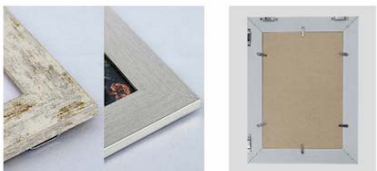

ホワイトは、アンティークな風合い。グレアは、金属のような質感。角度によって色合いが変化して見えます。

背面には壁掛け用の金具が4ヶ所付いています。