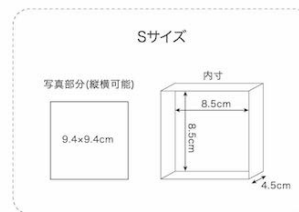

裏板はリバーシブルです。
白と木目の両方にご利用可能です。

FC-649
ホワイト M
¥2,400
品寸: W11×H15×D7 (閉)
W22.5 (開最大)
内寸: W8.5×H12.5×D4.5

FC-650
ブラック M
材質:木製・ガラス・紙
入数:24
重量:500g

FC-657
ナチュラル M

FC-712
ホワイト L
¥4,000
品寸: □17.5×D9 (閉)
W35 (開最大)
内寸: □15×D6
材質:木製・ガラス・紙
入数:12
重量:1,040g

FC-710

FC-710
アイボリー **ワイド**
¥2,600
品寸: W15xH11xD7 (閉)
W30.2 (開最大)
内寸: W12.5xH8.5xD4.5

FC-711
ブラウン **ワイド**

材質:木製・ガラス・アクリル・紙
入数:24
重量:550g

フラワーアレンジ 参考例

KBピクチャーフレーム ピュア (置)

FC-706
アイボリー **M**
¥2,600
品寸: W12xH16xD7 (閉)
W24.5 (開最大)
内寸: W9xH13xD4.5

FC-707
ブラウン **M**

材質:木製・ガラス・アクリル・紙
入数:24
重量:650g

FC-708
アイボリー **L**
¥3,200
品寸: W14xH18xD7 (閉)
W28.5 (開最大)
内寸: W11xH15xD4.5

FC-709
ブラウン **L**

材質:木製・ガラス・アクリル・紙
入数:24
重量:800g

FC-707

Crystal&Glass series

透明感と輝きを