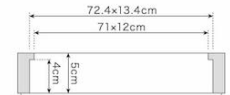

【フレーム内寸】 FC-704・705