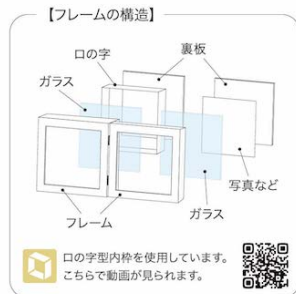

FC-712
ホワイト L
¥4,000
品寸: □17.5×D9 (閉)
W35 (開最大)
内寸: □15×D6
材質:木製・ガラス・紙
入数:12
重量:1,040g