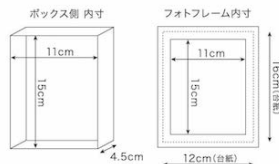

FC-710

FC-710
アイボリー **ワイド**
¥2,600
品寸: W15xH11xD7 (閉)
W30.2 (開最大)
内寸: W12.5xH8.5xD4.5

FC-711
ブラウン **ワイド**

材質:木製・ガラス・アクリル・紙
入数:24
重量:550g

フラワーアレンジ 参考例

KBピクチャーフレーム ピュア (置)

FC-706
アイボリー **M**
¥2,600
品寸: W12xH16xD7 (閉)
W24.5 (開最大)
内寸: W9xH13xD4.5

FC-707
ブラウン **M**

材質:木製・ガラス・アクリル・紙
入数:24
重量:650g

FC-708
アイボリー **L**
¥3,200
品寸: W14xH18xD7 (閉)
W28.5 (開最大)
内寸: W11xH15xD4.5

FC-709
ブラウン **L**

材質:木製・ガラス・アクリル・紙
入数:24
重量:800g

FC-707

Crystal&Glass series

透明感と輝きを