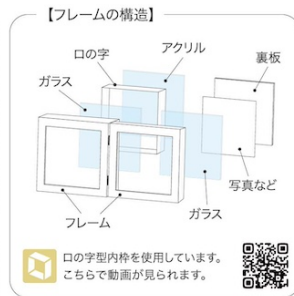

入数：40
 重量：450g

光沢のあるレザーのような風合いが特徴です。

FC-746

FC-763

KBピクチャーフレーム S アクリル (置) **New**

FC-746
 ホワイト S
¥2,000
 品寸: □11×D7 (開)
 22.5W (開最大)
 内寸: □8.5×D4.5
 材質: 木製・ガラス・紙・アクリル
 入数: 24
 重量: 380g

KBフォトフレーム M (置) **New**