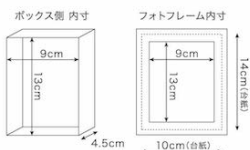

裏板はリバーシブルです。
白と木目の両方にご利用可能です。

FC-649
ホワイト M
¥2,400
品寸: W11×H15×D7 (閉)
W22.5 (開最大)
内寸: W8.5×H12.5×D4.5

FC-650
ブラック M
材質:木製・ガラス・紙
入数:24
重量:500g

FC-657
ナチュラル M

FC-712
ホワイト L
¥4,000
品寸: □17.5×D9 (閉)
W35 (開最大)
内寸: □15×D6
材質:木製・ガラス・紙
入数:12
重量:1,040g

FC-710

FC-710
アイボリー **ワイド**
¥2,600
品寸: W15xH11xD7 (閉)
W30.2 (開最大)
内寸: W12.5xH8.5xD4.5

FC-711
ブラウン **ワイド**

材質:木製・ガラス・アクリル・紙
入数:24
重量:550g

フラワーアレンジ 参考例

KBピクチャーフレーム ピュア (置)

FC-706
アイボリー **M**
¥2,600
品寸: W12xH16xD7 (閉)
W24.5 (開最大)
内寸: W9xH13xD4.5

FC-707
ブラウン **M**

材質:木製・ガラス・アクリル・紙
入数:24
重量:650g

FC-708
アイボリー **L**
¥3,200
品寸: W14xH18xD7 (閉)
W28.5 (開最大)
内寸: W11xH15xD4.5

FC-709
ブラウン **L**

材質:木製・ガラス・アクリル・紙
入数:24
重量:800g

FC-707

Crystal&Glass series

透明感と輝きを