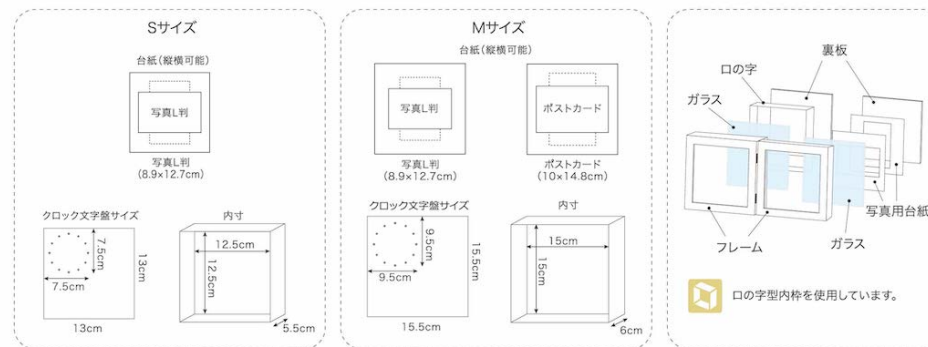

ピクチャーフレーム (置)

ピクチャーフレームクロック (置)

色	フレーム		クロック	
	ホワイト	ブラウン	ホワイト	ブラウン
サイズ	FC-446 ¥4,800		FC-449 ¥6,700	
S	品寸: □15×D8.5 (開) W30.5 (開最大) 内寸: □12.5×D5.5	材質: 木製・ガラス 入数: 16 重量: 850g	品寸: □15×D10.5 (開) W30.5 (開最大) 内寸: □12.5×D5.5	材質: 木製・ガラス・時計 入数: 16 重量: 940g
	FC-440 ¥5,600	FC-441 ¥6,000	FC-581 ¥7,500	FC-582 ¥7,900
M	品寸: □17.5×D9 (開) W35 (開最大) 内寸: □15×D6	材質: 木製・ガラス 入数: 12 重量: 1,150g	品寸: □17.5×D11 (開) W35 (開最大) 内寸: □15×D6	材質: 木製・ガラス・時計 入数: 12 重量: 1,240g

ピクチャーフレーム・クロック専用ケース (置)

開いた状態で商品が見えるギフトボックスです。組み立てた状態で出荷いたします。

FJ-274

フレーム・1P **S** クリアケース付

¥1,300

品寸: W31×H15.5×D7.5 入数: 36 重量: 220g

材質: PVC・紙

*在庫限り次回入荷

FJ-284

フレーム・1P **M** クリアケース付

¥1,500

品寸: W36.5×H18×D8 入数: 24 重量: 280g

材質: PVC・紙

*在庫限り次回入荷

FJ-309

クロック・1P **M** スリブ付

¥1,700

品寸: W36.5×H18×D9.8 入数: 20 重量: 320g

材質: PVC・紙

*在庫限り次回入荷

時計部分は日本国内で組立(1年間保証付)

リズム時計社製のムーブメントを使用

クリスタルガラスを使用