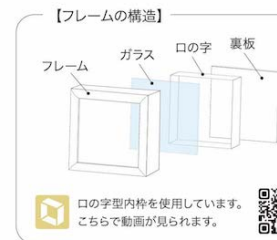

KBフレーム ブリックス (置・掛)

¥2,000

品寸: W13×H18×D6
内寸: W10×H15×D4.5

*在庫無くなり次第廃盤

材質: 木製・ガラス
入数: 18 / 重量: 530g

裏板はリバーシブルです。
白と木目の両方でご利用可能です。

¥2,600

品寸: □18×D6
内寸: □15×D4.5

材質: 木製・ガラス
入数: 12 / 重量: 650g

¥4,800

品寸: W22×H33×D8.5
内寸: W19×H30×D7

材質: 木製・ガラス
入数: 8 / 重量: 1,500g