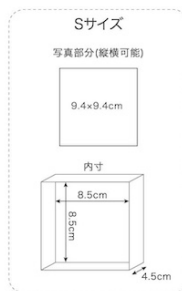

FC-756

M

¥6,400

品寸: W90×H6×D5
内寸: W5.4×H89.4×D4.5
材質: アルミ
入数: 4
重量: 900g

ヘアライン加工を施しており、少しざらついた手触りです。

両端に壁掛け用の穴があります。

NEW items

NEW items

ホワイト

¥4,500

品寸：□13×H11
 内寸：□11.5×H6 (上段)
 □11×H2 (引き出し)

材質：PUレザー・木製・アクリル
 入数：36
 重量：500g

引き出し付きのマルチボックス。
 L字型の窓が特徴です。

レザーのような風合いが特徴です。

フェイクレザーボックス (置) **New**

FC-760

正方形

¥3,000

品寸：□18×D5
 内寸：□17×D3.5
 材質：PUレザー・アクリル・紙

入数：60
 重量：360g

FC-761

長方形

¥3,500

品寸：W23×H18×D5
 内寸：W22×H17×D3.5
 材質：PUレザー・アクリル・紙

入数：40
 重量：450g

光沢のあるレザーのような風合いが特徴です。

FC-746

FC-763

KBピクチャーフレーム S アクリル (置) **New**

FC-746
 ホワイト S
¥2,000
 品寸: □11×D7 (開)
 22.5W (開最大)
 内寸: □8.5×D4.5
 材質: 木製・ガラス・紙・アクリル
 入数: 24
 重量: 380g

KBフォトフレーム M (置) **New**