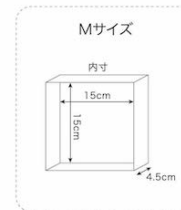

KBフレーム ブリックス (置・掛)

FC-664
ナチュラル S

¥2,000

品寸: W13×H18×D6
内寸: W10×H15×D4.5

*在庫無くなり次第廃盤

FC-665
オーク S

材質: 木製・ガラス
入数: 18 / 重量: 530g

裏板はリバーシブルです。
白と木目の両方でご利用可能です。

FC-666
ナチュラル M

¥2,600

品寸: □18×D6
内寸: □15×D4.5

FC-667
オーク M

材質: 木製・ガラス
入数: 12 / 重量: 650g

FC-668
ナチュラル L

¥4,800

品寸: W22×H33×D8.5
内寸: W19×H30×D7