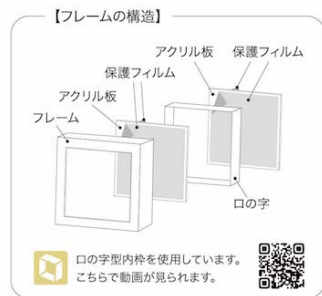

材質:木製・アクリル
入数:12 / 重量:750g

【フレームの構造】

口の字型内枠を使用しています。
こちらで動画が見られます。

FC-439

KBフレーム (置)

FC-438
A3
¥6,800
品寸: W43.5×H31.5×D11
内寸: W42×H29.7×D10
材質: 木製・アクリル
入数: 8
重量: 2,100g

FC-439
B4
¥6,200
品寸: W38×H27.5×D11
内寸: W36.4×H25.7×D10
材質: 木製・アクリル
入数: 8
重量: 1,900g