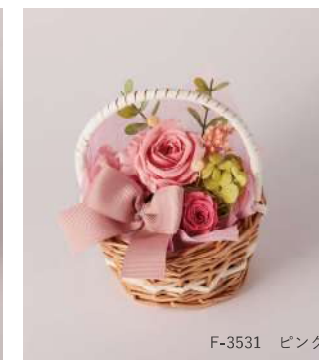

F-3531 (4932282735317)

F-3532 (4932282735324)

品寸：W10×H12.5×D10

W10.5×H13×D10.5(ケース)

重量：75 g

※クリアケース入

F-3530 レッド

F-3531 ピンク