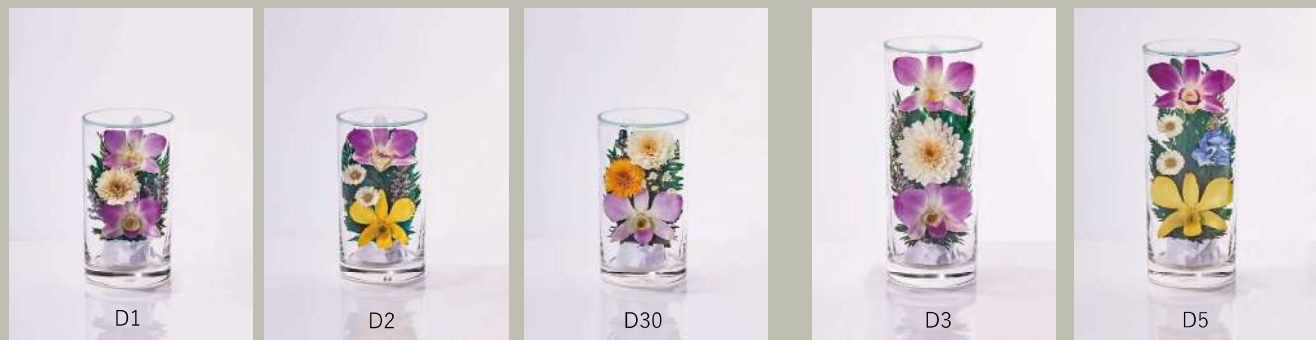

D-3021

D-3022

¥5,300 (¥5,830)
 D-3021 (4932282230218)
 D-3022 (4932282230225)
 品寸：Φ6.5×H10 (×2本)
 箱寸：W16.5×H10.5×D7.5
 重量：460g
 ※クリアケース入

お供えに最適なグラスフラワーと様々なご用途にあわせたギフトセットを取り揃えました

グラス S / Φ7×H12cm

グラス L / Φ7×H17cm