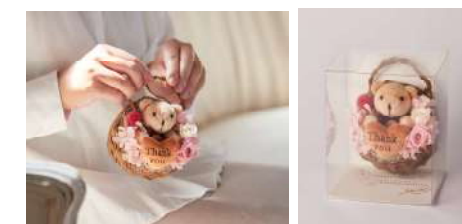

¥3,800 (¥4,180)

F-3536 (4932282735362)

F-3537 (4932282735379)

品寸：W10×H14×D8
W12×H16×D10 (ケース)

重量：100g

※クリアケース入

F-3536 ピンク

F-3537 イエロー